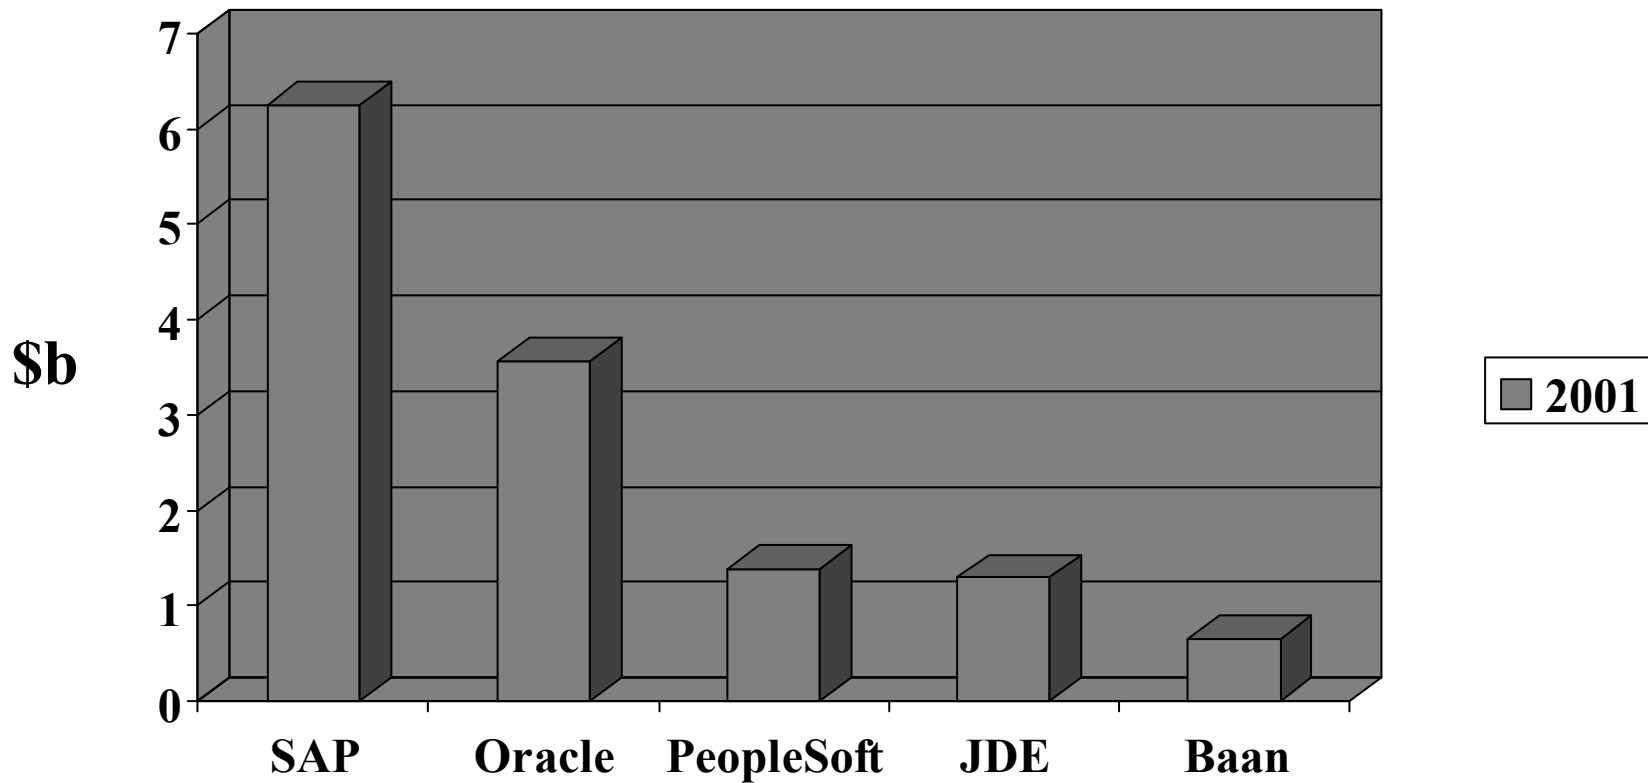

Systems: Functional View

Systems: Technology View

ERP Leaders: Global

ERP Leaders: KSA

- É SAP (SAP Arabia)
- É Oracle (Saudi Oracle Ltd.)
- É Baan (Al-Hoshan)
- É JD Edwards (Al-Falak)
- É Great Plains (MS resellers)
- É QAD MFG Pro (Abdullah Fouad)
- É IFS (IFS Arabia)
- É Sage (AGIS)
- É ACCPAC (Monu-Tech)
- É PeopleSoft(PWC, Dubai)